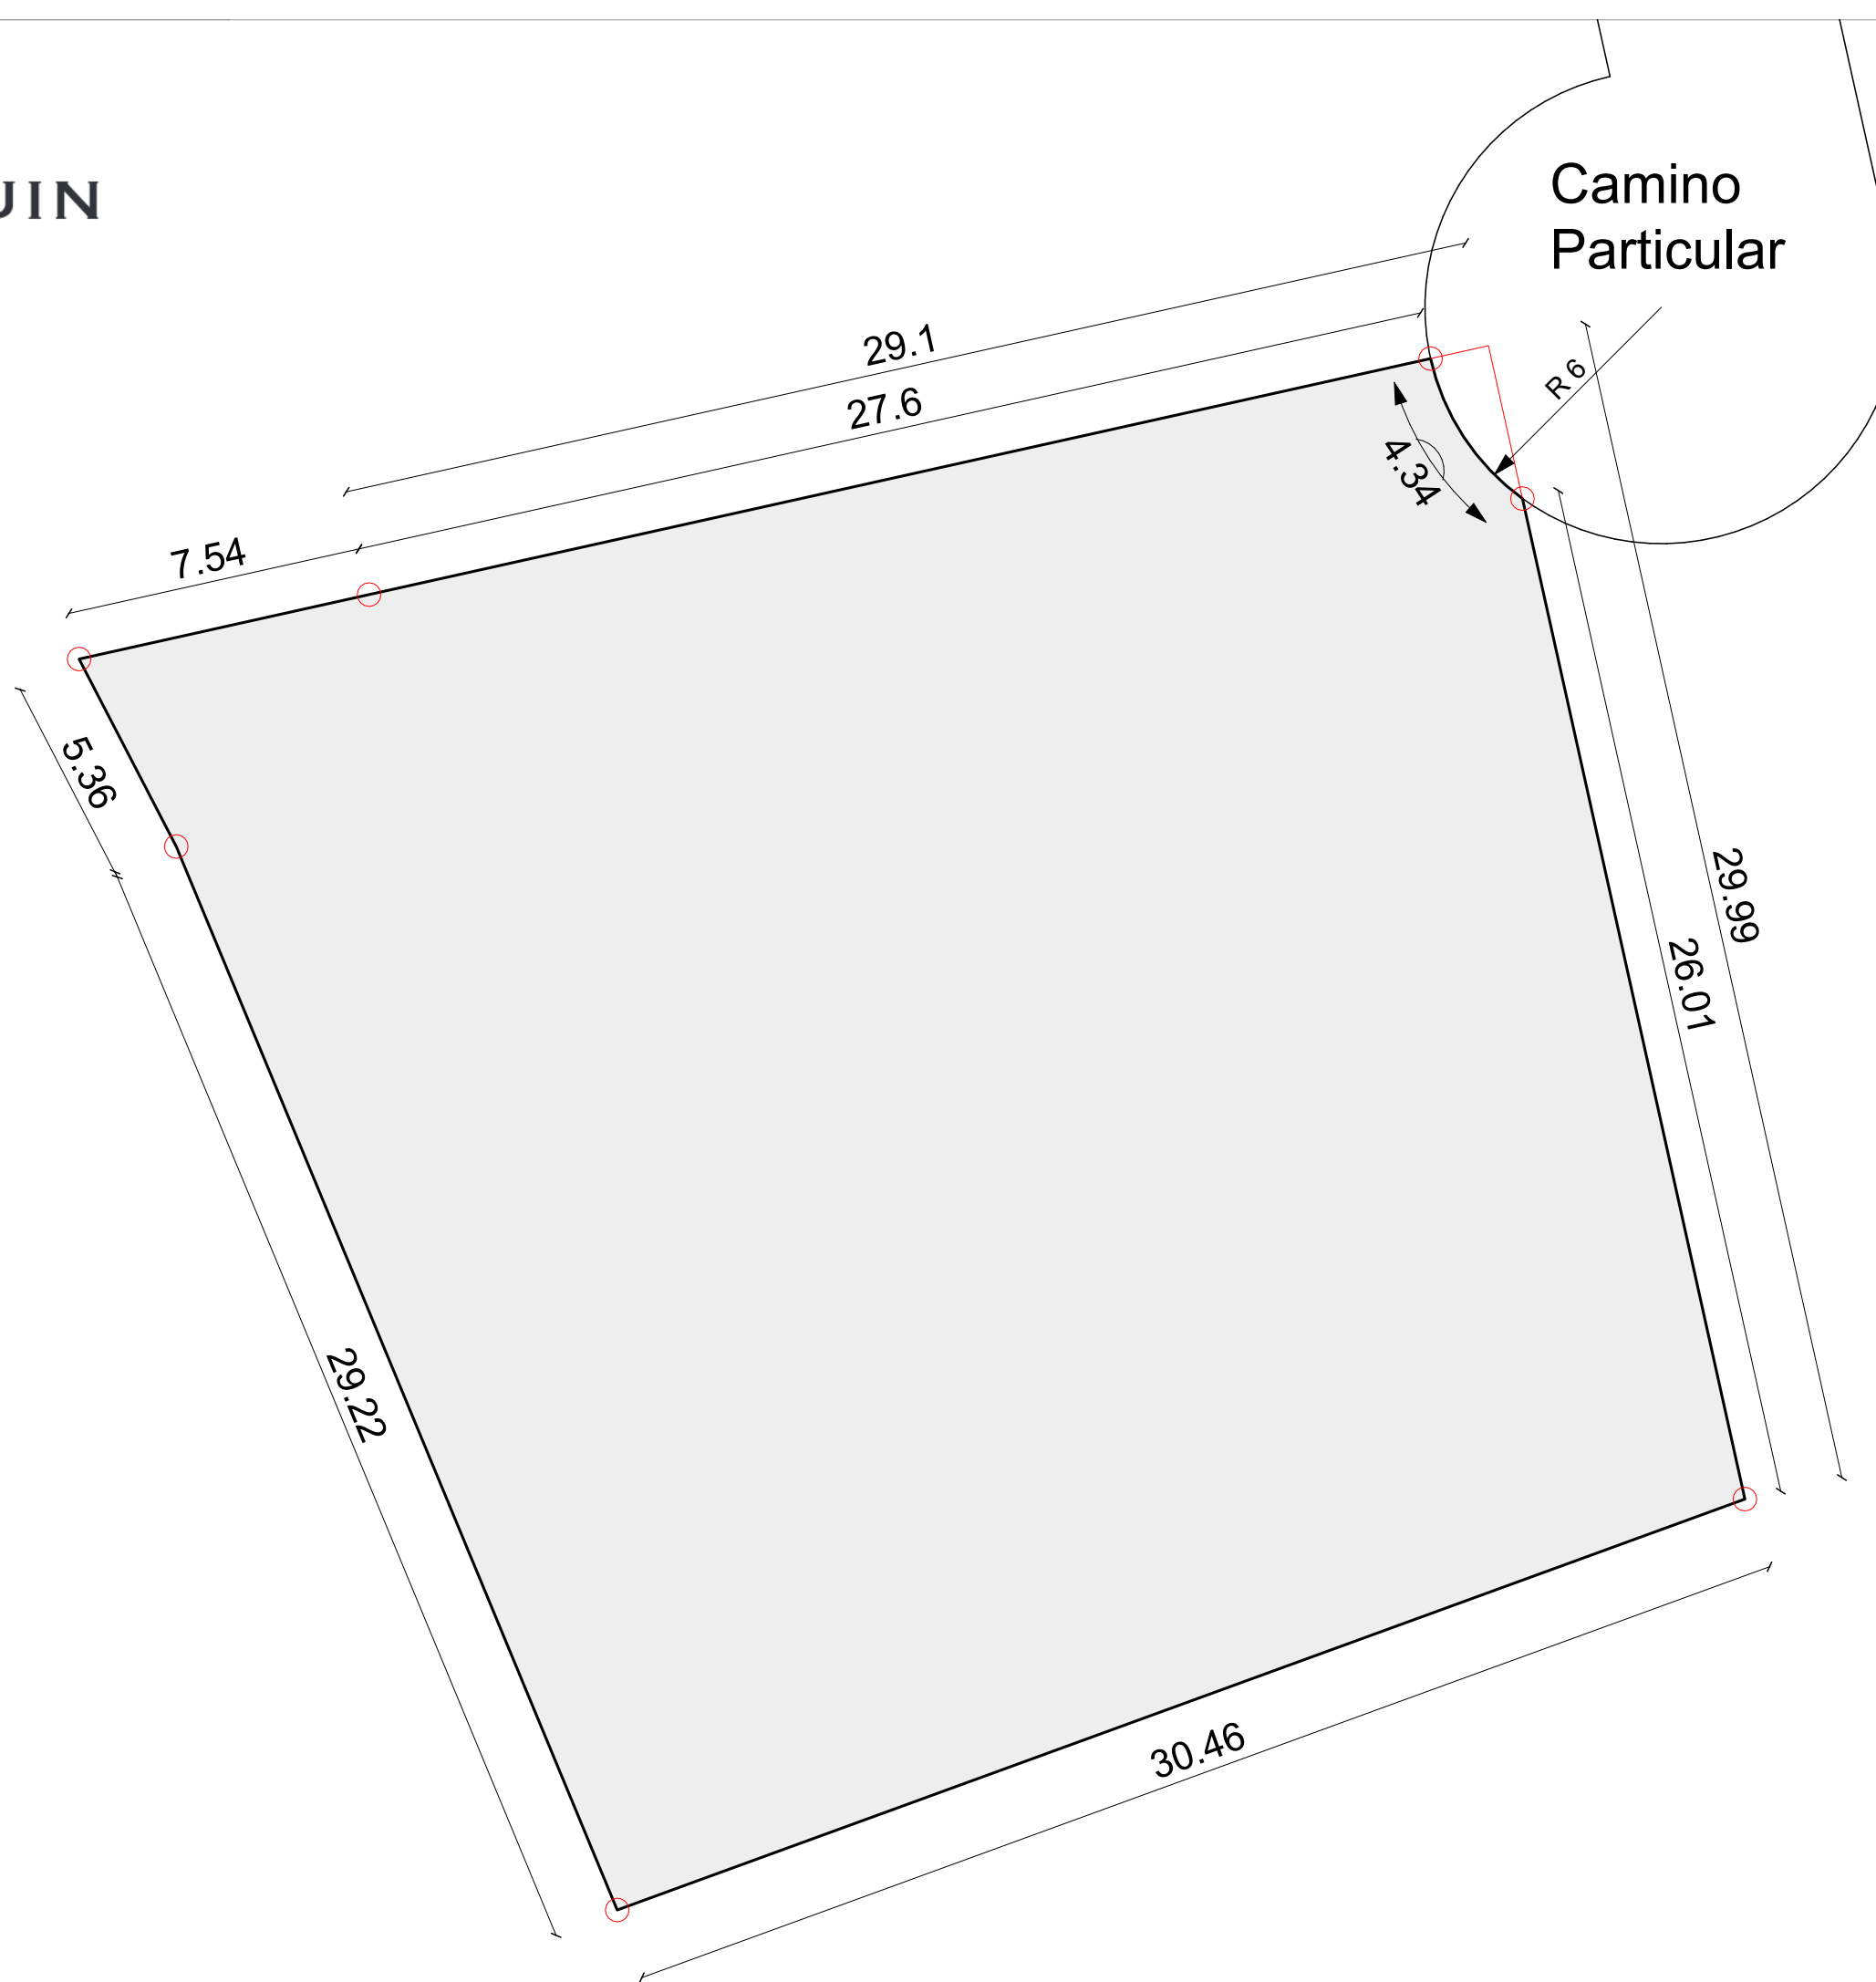

# SAN JOAQUIN

Lote 6  
1006 m2

# SAN JOAQUIN

Lote 9  
996 m<sup>2</sup>

# SAN JOAQUIN

Lote 10  
1064 m2

# SAN JOAQUIN

Lote 11  
998 m<sup>2</sup>